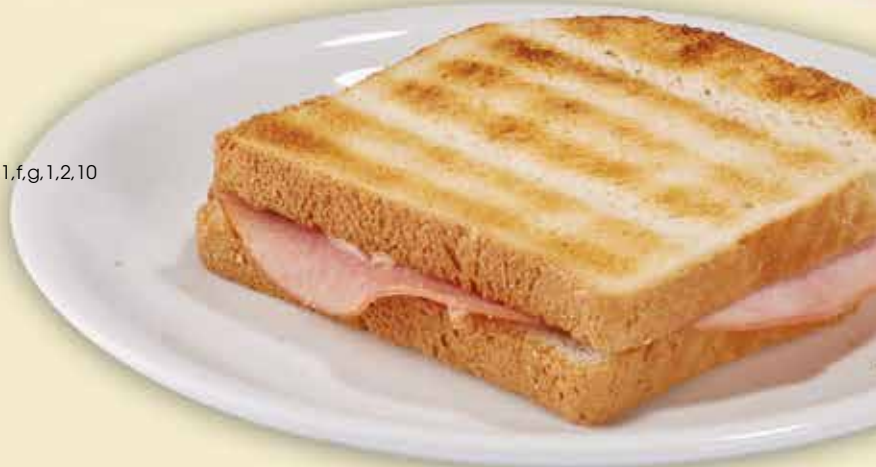

116 Toast Sam a1,f,g,1,2,8
Mit Putenschinken
Tomaten und Käse
€ 5,30

117 Toast Hawaii a1,g,f,1,2,10
Mit Schinken, Käse und
Ananas
€ 4,80

118 Toast Parma a1,g,f,1,2
Mit Parmaschinken, Käse
und Tomaten
€ 5,20