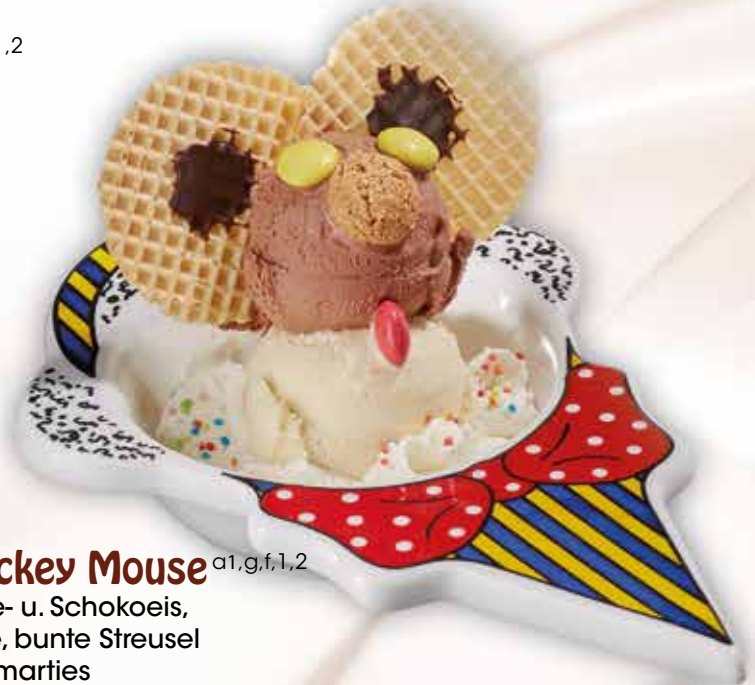

Für unsere kleinen Gäste

13 Biene Maja ^{a1,g,f,1,2}
Vanilleeis, Sahne,
Schokosoße, bunte
Streusel und Smarties
€ 4,50

14 Mickey Mouse ^{a1,g,f,1,2}
Vanille- u. Schokoeis,
Sahne, bunte Streusel
und Smarties
€ 4,50